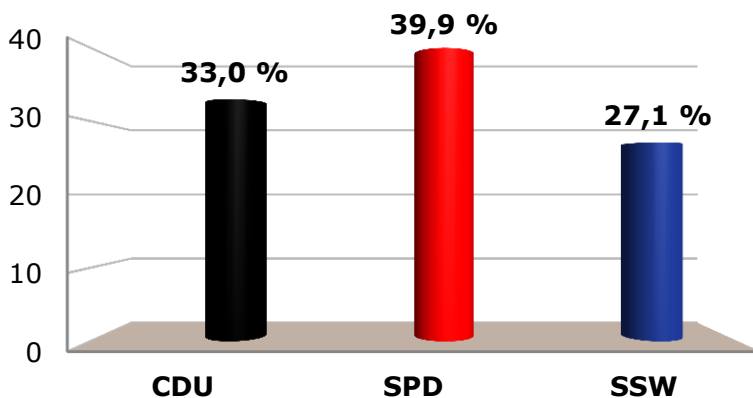

Helgoland hat gewählt

Gemeindewahl 2013 Helgoland

WählerInnen 1313
 abgegebene Stimmen 4344
 Ungültige Stimmen 25
 Gültige Stimmen 4319

Helgoland, den 28. Mai 2013

Wahlbeteiligung 59,25%

Vorname	Name	Partei	Oberland	Unterland	gesamt	Stimmen	in Prozent	Vorjahr
Claas	Engel	CDU	135	175	310	1424	32,97%	18,50%
Monika	Allmrodt	CDU	123	142	265			
Jürgen	Barz	CDU	59	85	144			
Wencke	Althof	CDU	73	76	149			
Frauke	Ederleh	CDU	96	101	197			
Stephan	Siemens	CDU	96	122	218			
Andrea	Pförtner-Günter	CDU	67	74	141	1725	39,94%	27,01%
Peter F.	Botter	SPD	189	156	345			
Sten	Wessels	SPD	194	134	328			
Stefan	Pfeifer	SPD	129	93	222			
Nicole	Holz	SPD	105	68	173			
Peter	Meinhardt	SPD	132	101	233			
Siebo	Wessels	SPD	140	92	232	1170	27,09%	---
Martin	Böhmer	SPD	105	87	192			
Uwe	Menke	SSW	112	100	212			
Nickels	Krüß	SSW	85	87	172			
Heike	Hornbruck	SSW	101	117	218			
Thorsten	Falke	SSW	61	66	127			
Peter	Krüß	SSW	109	110	219	4319	100%	13 Sitze
Claus	Weick	SSW	46	48	94			
Claudia	Edmund	SSW	72	56	128			
gesamt			2229	2090	4319	4319	100%	

rot = 7 Direktkandidaten

blau = 6 Listenkandidaten

Ergebnis der Wahl zu Gemeindevertretung vom 26. Mai 2013

Sitzverteilung

Wahlbeteiligung